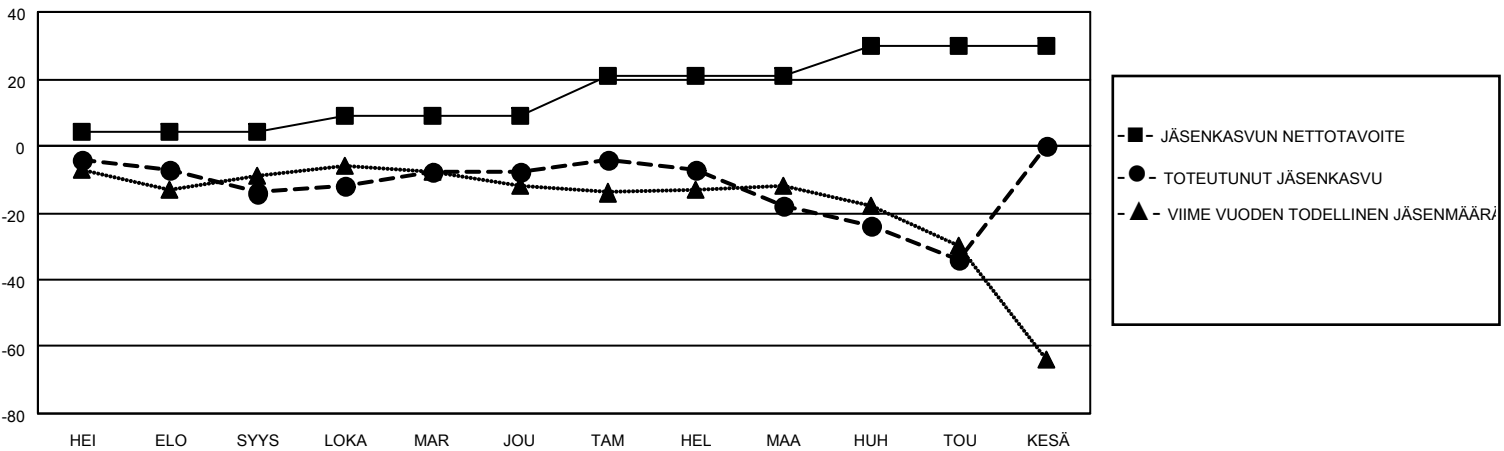

MONTHLY MEMBERSHIP PROGRESS REPORT

District 107 D

Results as of: 5/31/2026

GMT:

SIJAINTI FINLAND

GMT VAALIPIIRI

Klubit				jäsentä			
TULOKSET 2025-2026				TULOKSET 2025-2026			
NELJÄNNES	UUDEN KLUBIN TAVOITE	UUDET KLUBIT	LOPETETUT KLUBIT	NELJÄNNES	JÄSENKASVUN NETTOTAVOITE	TOTEUTUNUT JÄSENKASVU	POISTETUT JÄSENET (mukaan lukien siirrot)
HEI/ELO/SYYS	0	0	0	HEI/ELO/SYYS	4	6	19
LOKA/MAR/JOU	0	0	1	LOKA/MAR/JOU	5	25	17
TAM/HEL/MAA	1	0	0	TAM/HEL/MAA	12	13	22
HUH/TOU/KESÄ	0	0	0	HUH/TOU/KESÄ	9	22	26

TAVOITTEET JA UUDET KLUBIT, KUMULATIIVINEN

TAVOITTEET JA JÄSENET, KUMULATIIVINEN

LAKKAUTETUT KLUBIT: 1

24 CLUBS OF 50 LISÄNNY YHDEN TAI USEAMMAN UUTTA JÄSENTÄ

SUKUPUOLIJAKAUMA

MIES 903 (81.28%)
NAINEN 213 (19.17%)