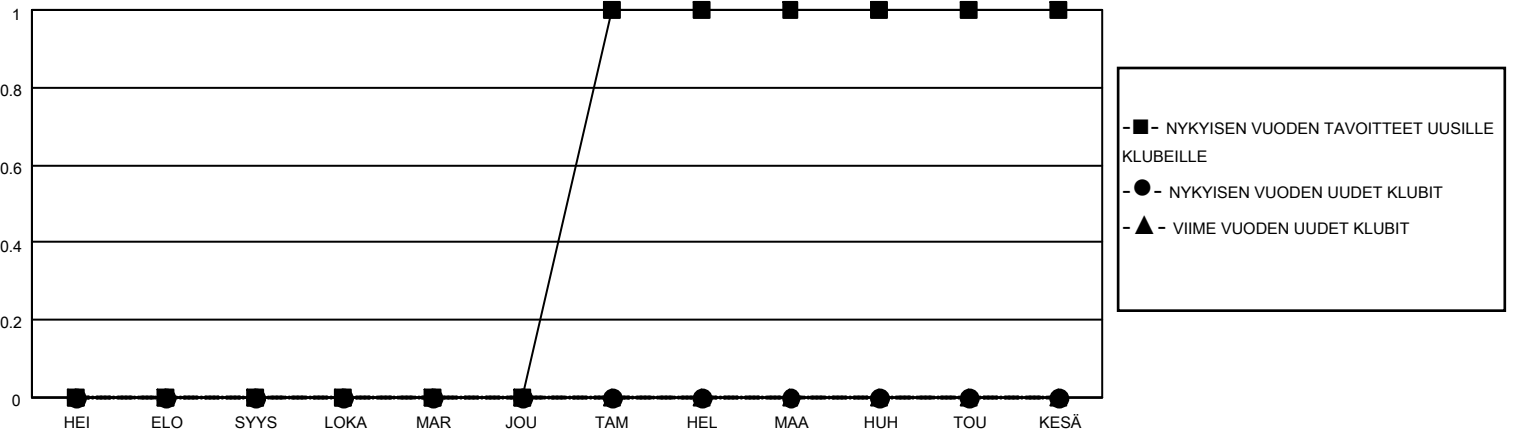

MONTHLY MEMBERSHIP PROGRESS REPORT

District 107 D

Results as of: 5/31/2026

GMT:

SIJAINTI FINLAND

GMT VAALIPIIRI

Klubit				jäsentä			
TULOKSET 2025-2026				TULOKSET 2025-2026			
NELJÄNNES	UUDEN KLUBIN TAVOITE	UUDET KLUBIT	LOPETETUT KLUBIT	NELJÄNNES	JÄSENKASVUN NETTOTAVOITE	TOTEUTUNUT JÄSENKASVU	POISTETUT JÄSENET (mukaan lukien siirrot)
HEI/ELO/SYYS	0	0	0	HEI/ELO/SYYS	4	6	19
LOKA/MAR/JOU	0	0	1	LOKA/MAR/JOU	5	25	17
TAM/HEL/MAA	1	0	0	TAM/HEL/MAA	12	13	22
HUH/TOU/KESÄ	0	0	0	HUH/TOU/KESÄ	9	22	26

TAVOITTEET JA UUDET KLUBIT, KUMULATIIVINEN

TAVOITTEET JA JÄSENET, KUMULATIIVINEN

LAKKAUTETUT KLUBIT: 1

24 CLUBS OF 50 LISÄNNY YHDEN TAI USEAMMAN UUTTA JÄSENTÄ

SUKUPUOLIJAKAUMA

MIES 903 (81.28%)
NAINEN 213 (19.17%)